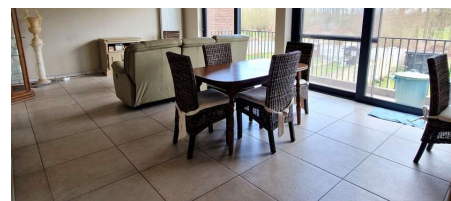

A louer - Appartement

€ 775

Klakovijverstraat 40, 9500 Grammont

Ref.
40500403

Nombre de chambres: 3
Nombre de salle de bains: 1

Surf. Hab: 85m²
Surf. terrasse.: 7m²
Quartier: calme

PEB/EPB: 86kwh/m²/j